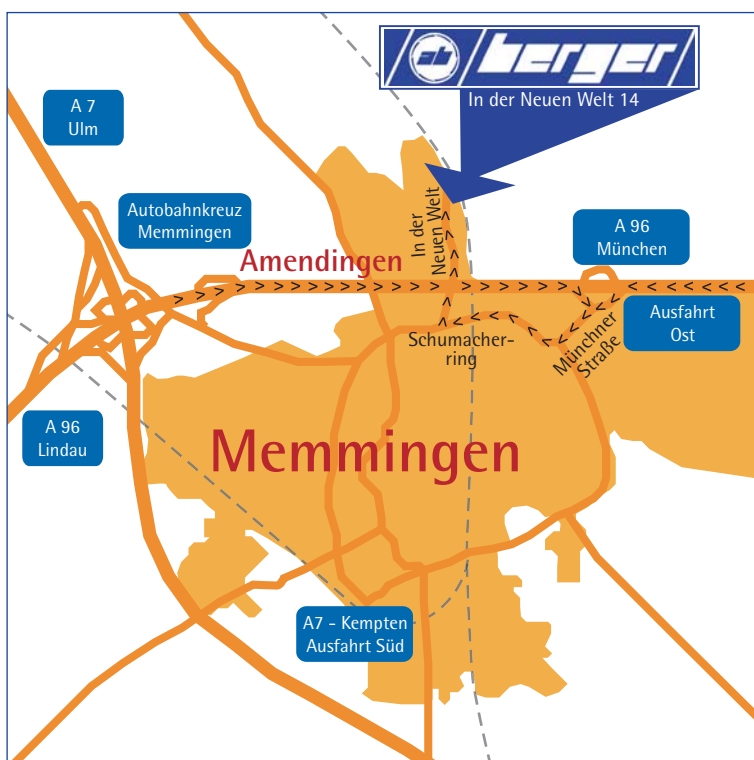

Herzlich Willkommen bei Berger

Engineering | Präzisionsdrehteile | Maschinenbauteile | Baugruppen | Härtetechnik

» Ihre Anreise zur A. B. Bergomat Maschinenbau GmbH & Co. KG, Memmingen

Anfahrtskarten

A. B. Bergomat
Maschinenbau GmbH & Co. KG
In der Neuen Welt 14
D-87700 Memmingen

Tel. +49 (0) 83 31 / 9 30 - 150
Fax +49 (0) 83 31 / 9 30 - 154

abb@aberger.de
www.aberger.de