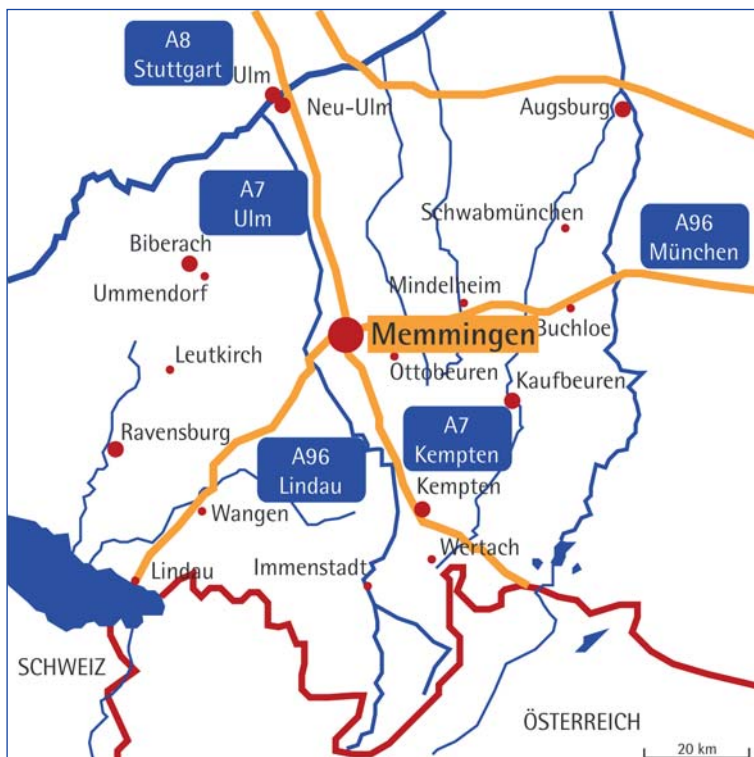

Herzlich Willkommen bei Berger

Engineering | Präzisionsdrehteile | Maschinenbauteile | Baugruppen | Härtetechnik

» Ihre Anreise zur A. B. Bergomat Maschinenbau GmbH & Co. KG, Memmingen

Anfahrtskarten

A. B. Bergomat
Maschinenbau GmbH & Co. KG
In der Neuen Welt 14
D-87700 Memmingen

Tel. +49 (0) 83 31 / 9 30 - 150
Fax +49 (0) 83 31 / 9 30 - 154

abb@aberger.de
www.aberger.de