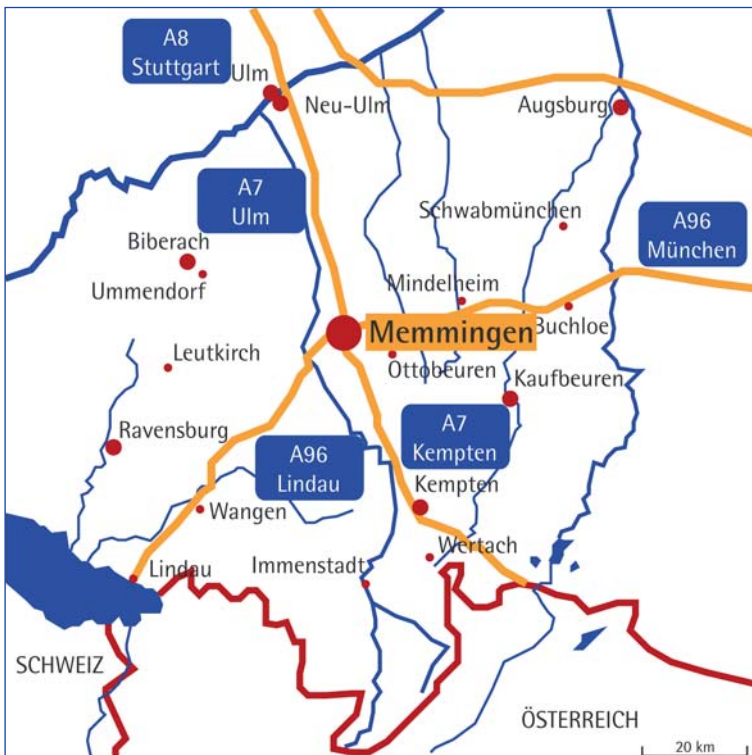

Herzlich Willkommen bei Berger

Engineering

Präzisionsdrehteile

Maschinenbauteile

Baugruppen

Härtetechnik

» Ihre Anreise zur Berger Holding International GmbH, Memmingen

Anfahrtskarten

Berger Holding International GmbH
In der Neuen Welt 14
D-87700 Memmingen

Tel. +49 (0) 83 31 / 9 30 - 01
Fax +49 (0) 83 31 / 9 30 - 101

berger-holding@aberger.de
www.aberger.de