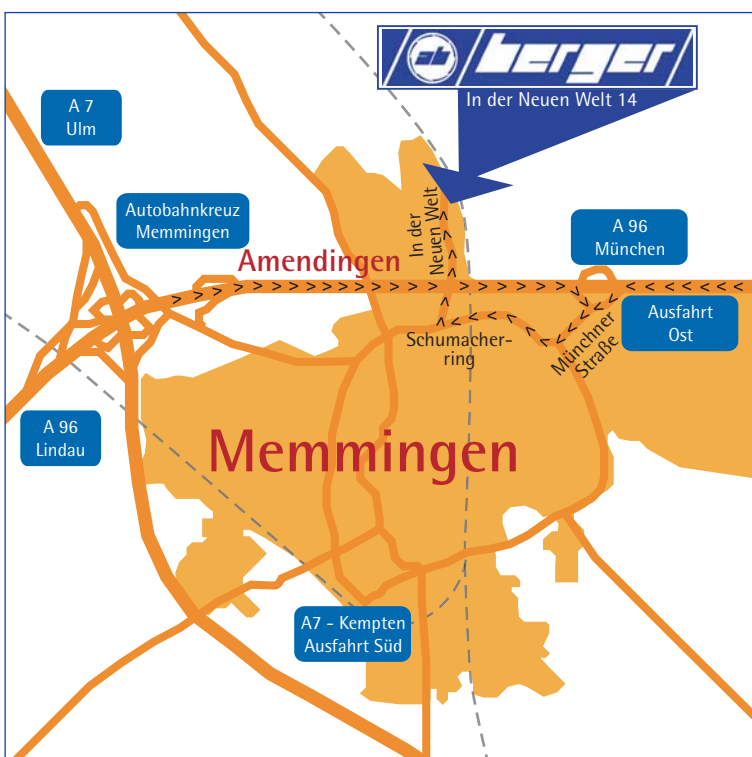

Herzlich Willkommen bei Berger

Engineering

Präzisionsdrehteile

Maschinenbauteile

Baugruppen

Härtetechnik

» Ihre Anreise zur Berger Holding International GmbH, Memmingen

Anfahrtskarten

Berger Holding International GmbH
In der Neuen Welt 14
D-87700 Memmingen

Tel. +49 (0) 83 31 / 9 30 - 01
Fax +49 (0) 83 31 / 9 30 - 101

berger-holding@aberger.de
www.aberger.de