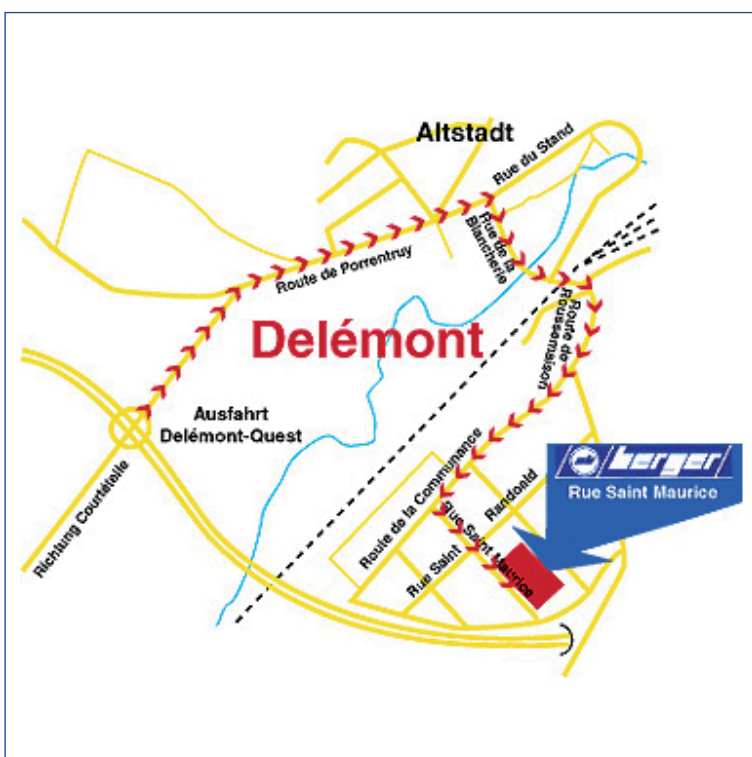

Herzlich Willkommen bei Berger

Engineering | Präzisionsdrehteile | Maschinenbauteile | Baugruppen | Härtetechnik

» Ihre Anreise zu A. Berger + Co., Delémont / Schweiz

Anfahrtskarten

A. Berger + Co.
Rue St. Maurice 7 C
CH-2800 Delémont/Schweiz

Telefon: +41 (0)32 /4225237
Fax: +41 (0)32 /4225342

a.berger-co@swissonline.ch
www.oberger.com